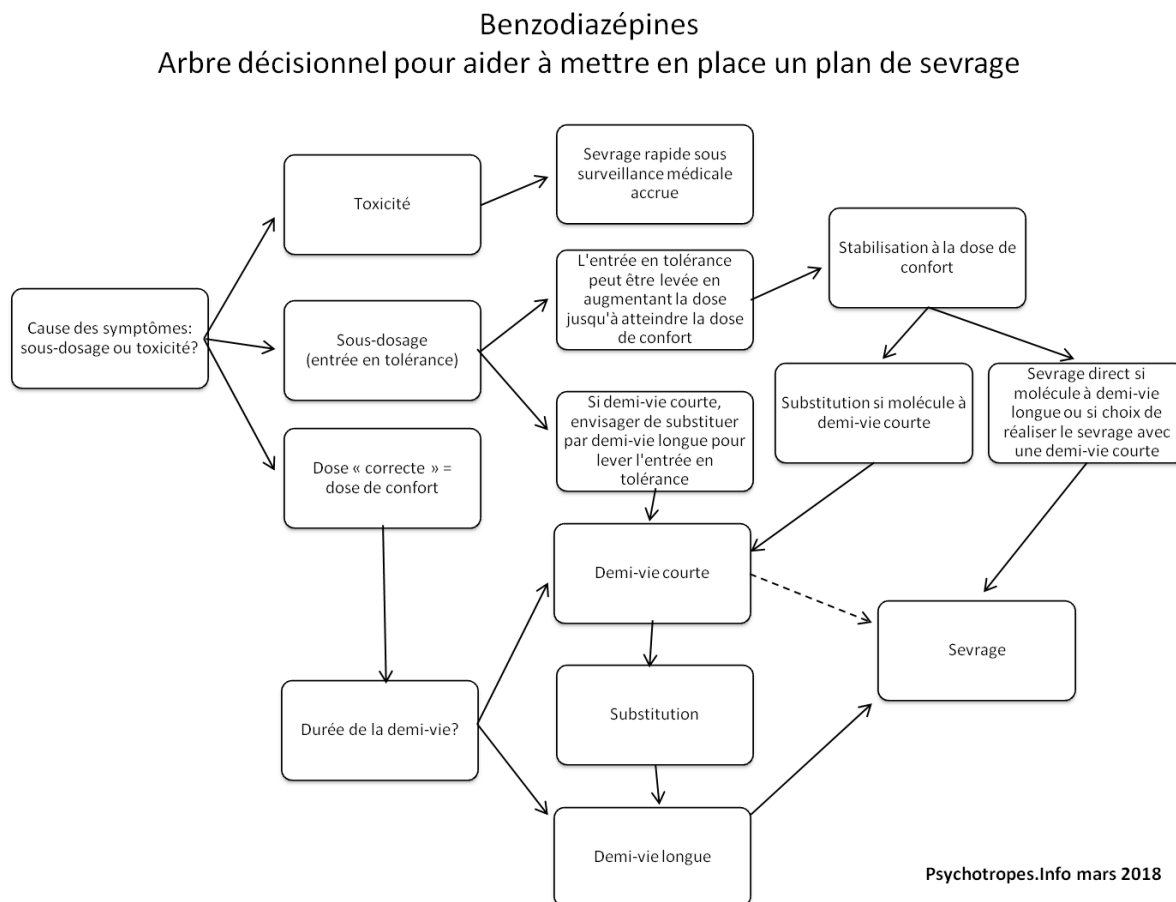

Arbre décisionnel pour aider à la mise en place d'un plan de sevrage

Psychotropes.Info mars 2018

Retrouvez l'arbre décisionnel expliqué en vidéo par Carole (2018) dans le cadre de la Journée Mondiale de Sensibilisation aux Benzodiazépines [w-bad.org] : <https://youtu.be/eEta7puGBM0>